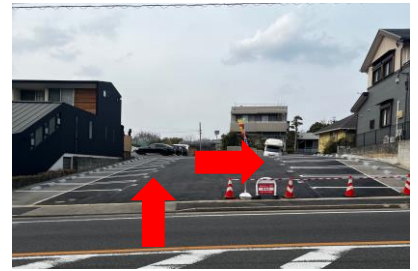

駐車場場所（ナビ設定は「名古屋市昭和区上山町4-3-2」）No.30

石川橋方面からの場合

八事方面からの場合

※Baciareの看板が目印

駐車場から店舗までのアクセス（駐車場から徒歩約2分）

駐車場を出て左折

最初の信号を右折

信号渡った建物の階段上がった2階  
（吉扇さんの2階）

信号を渡って左折