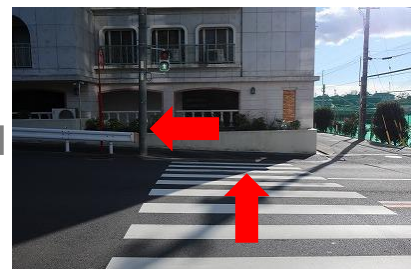

駐車場場所（ナビ設定は「名古屋市昭和区上山町4-3-2」）No.30

石川橋方面からの場合

八事方面からの場合

※Baciareの看板が目印

駐車場から店舗までのアクセス（駐車場から徒歩約2分）

駐車場を出て左折

最初の信号を右折

信号渡った建物の階段上がった2階  
（吉扇さんの2階）

信号を渡って左折