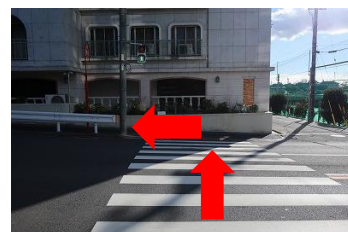

駐車場場所（ナビ設定は「名古屋市昭和区上山町4-3-2」）No.30

八事方面からの場合

石川橋方面からの場合

駐車場から店舗までのアクセス（駐車場から徒歩約2分）

駐車場を出て左折

最初の信号を右折

信号を渡って左折

信号渡った建物の階段上がった2階
（吉扇さんの2階）