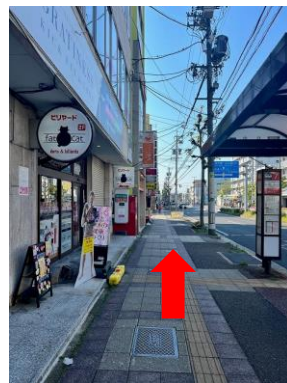

いりなか駅から店舗までのアクセス（徒歩約12分）※少し遠回りになりますが、坂道の上がり下りが少ない経路です。

①いりなか駅2番出口

②駅を出て左折

③直進

④1つ目の交差点手前を左折  
(杵中交差点)

⑤直進

⑩信号を渡って左折

⑨1つ目の信号を渡る

⑧直進（左側に南山学園）

⑦左側に沿って直進

⑥最初の信号を直進  
(左側に名鉄協商P)

⑪しばらくの間直進  
(約350m)

⑫1つ目の信号を渡って右折  
(左側に名鉄協商P、  
右側に南山幼稚園)

⑬直進

⑭1つ目の信号を渡った建物  
(吉扇さんの2階)

⑮階段上がった2階