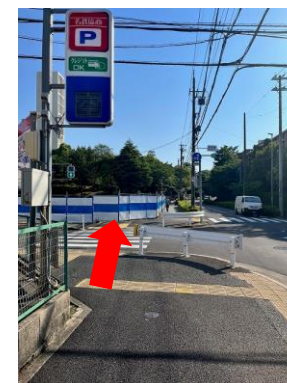

いりなか駅から店舗までのアクセス（徒歩約12分）※少し遠回りになりますが、坂道の上がり下りが少ない経路です。

①いりなか駅2番出口

②駅を出て左折

③直進

④1つ目の交差点手前を左折  
(杵中交差点)

⑤直進

⑩信号を渡って左折

⑨1つ目の信号を渡る

⑧直進（左側に南山学園）

⑦左側に沿って直進

⑥最初の信号を直進  
(左側に名鉄協商P)

⑪しばらくの間直進  
(約350m)

⑫1つ目の信号を渡って右折  
(左側に名鉄協商P、  
右側に南山幼稚園)

⑬直進

⑭1つ目の信号を渡った建物  
(吉扇さんの2階)

⑮階段上がった2階